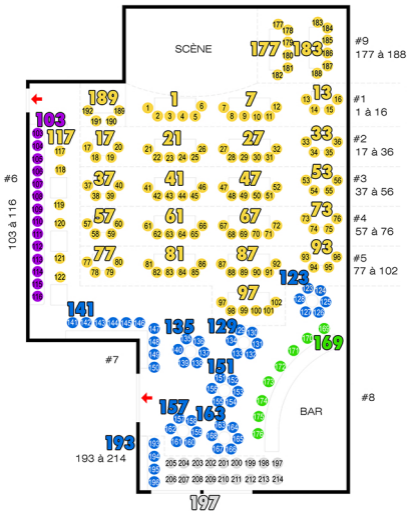

SALLE DE SPECTACLE - CONFIGURATION CABARET

<span style="color: yellow;">●</span> CHAISES REMBOURRÉES	001 à 124	124
<span style="color: purple;">●</span> BANQUETTE	125 à 136	14
<span style="color: blue;">●</span> TABOURETS REMBOURRÉS	139 à 188	50
<span style="color: green;">●</span> CHAISES HAUTES REMBOURRÉES	189 à 196	8
<span style="color: grey;">●</span> DEBOUT	197 à 214	18